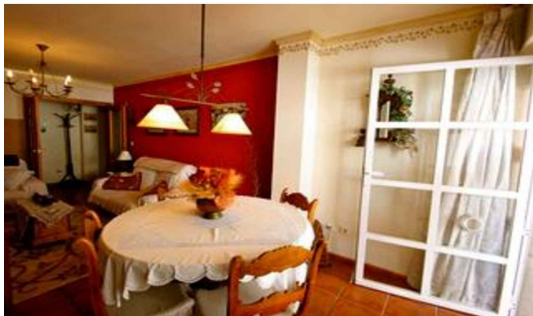

# MORAIRA

Apartment

215,000€

Ref: DO8408

-  80 m<sup>2</sup>       m<sup>2</sup>
-  2       1
-       
-  Yes       EPC:
-  Km       Km
-       

*Simply Selling Homes*

 **Direct Owner**  
REAL ESTATE

**966 829 503**